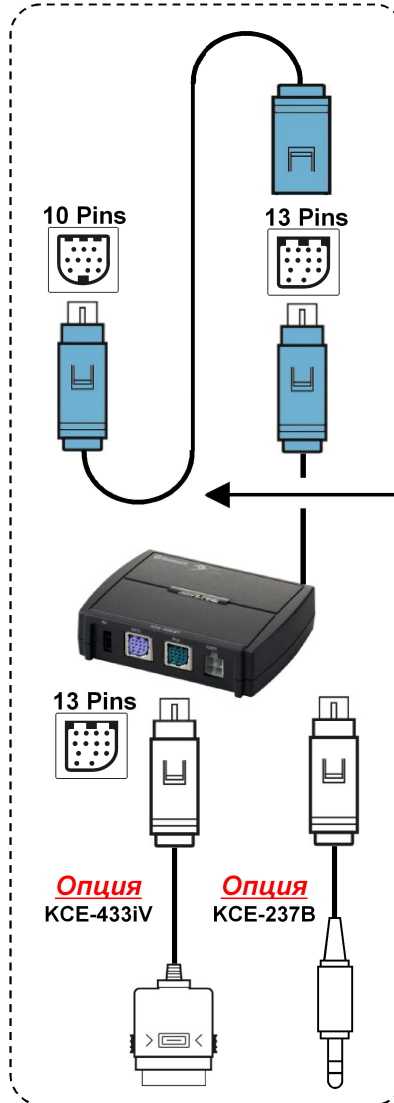

IVA-W505R

В комплекте

USB Extension
+
iPod connector

**При подсоединении через
KCE-400BT**

Работает с:

iPod:
iPod<4G/Shuffle
4G, mini
5G
Classic
nano 1G
nano 2G
nano 3G
nano 4G
iPod touch 1G
iPod touch 2G
iPhone
iPhone 3G

Используется при
подключении KCE-400BT
к ГУ до '09 года

В комплекте KCE-400BT

Дополнительно:

RCA to Ai-NET converter
for AUX input

KCA-121B

Bluetooth Parrot device

KCE-400BT

4 X 50 Watt RMS/
4 X 100 Watt MAX
Amplifier

KTP-445

До '09 FullSpeed to
MINI-JACK Adapter

KCE-236B

> 09 FullSpeed to
MINI-JACK Adapter

KCE-237B

< 09 FullSpeed Cable

KCE-422i

09 FullSpeed Cable